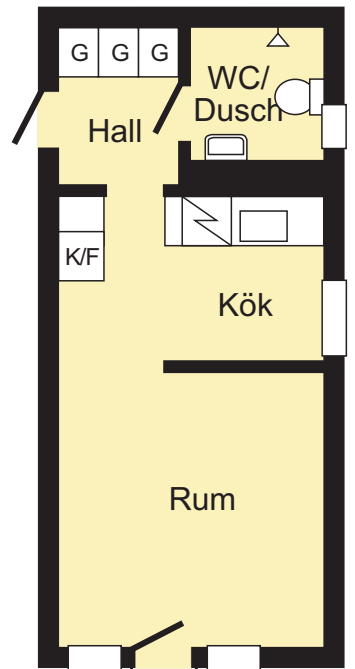

# Ryd

Björnkärsgatan 1F, 1H

1 rum och kök 28,5 m<sup>2</sup>

0 1 m 2 m 3 m 4 m

- G Garderob\*
- L Linneskåp
- Fö/Kl Förråd/Klädkammare
- K Kylskåp
- K/F Kylskåp/Frys
- K/S Kylskåp/Sval
- F Frys
- St Städskåp
- TM Tvättmaskin
- TT Torktumlare
- M Mikrovågsugn
- U Ugn

\* kan vara omflyttande  
i lägenheten  
avvikelser kan förekomma