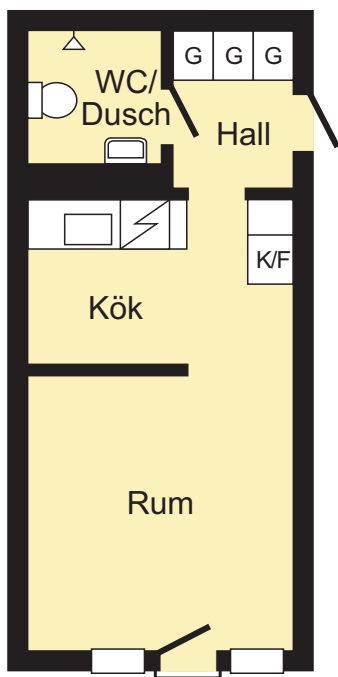

# Ryd

Björnkärsgatan 1F, 1H

1 rum och kök 28,5 m<sup>2</sup>

0 1m 2m 3m 4m

- G Garderob\*
- L Linneskåp
- Fö/Kl Förråd/Klädkammare
- K Kylskåp
- K/F Kylskåp/Frys
- K/S Kylskåp/Sval
- F Frys
- St Städskåp
- TM Tvättmaskin
- TT Torktumlare
- M Mikrovågsugn
- U Ugn

\* kan vara omflyttande  
i lägenheten  
avvikelser kan förekomma