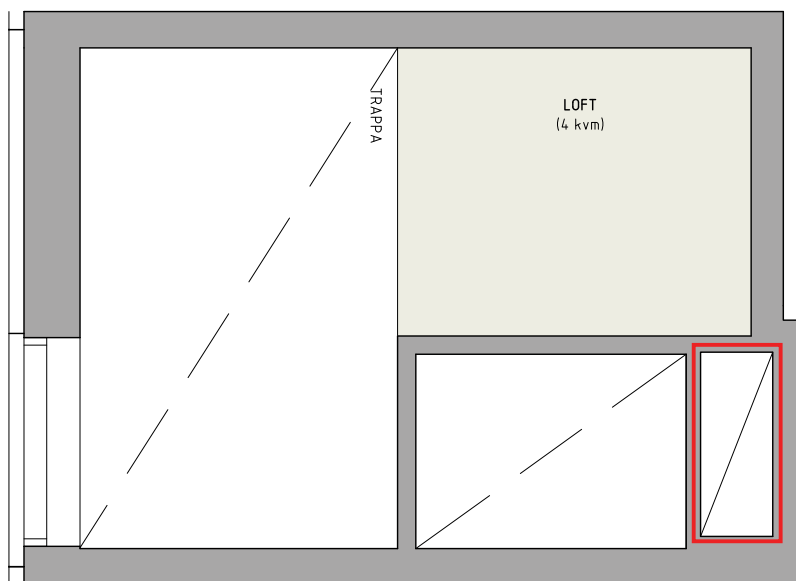

Torgkvarteret

Kunskapslänken nr.10.311

1 R 14 kvm

97A00010311, Våning 3

TECKNINGSFÖRKLARING

 GARDEROB

 KLÄDSTÅNG

TV/D TV/DATAUTTAG

MC MEDIACENTRAL

 I MARKERADE FÄLT FÅR INGA INFÄSTNINGAR ELLER SKRUVAR DRAS PÅ GRUND AV INSTALLATIONER I VÄGGEN

1. HANDDUKSTORK
2. DRAPERISTÅNG

LOFT

PLAN

SKALA A4 1:50