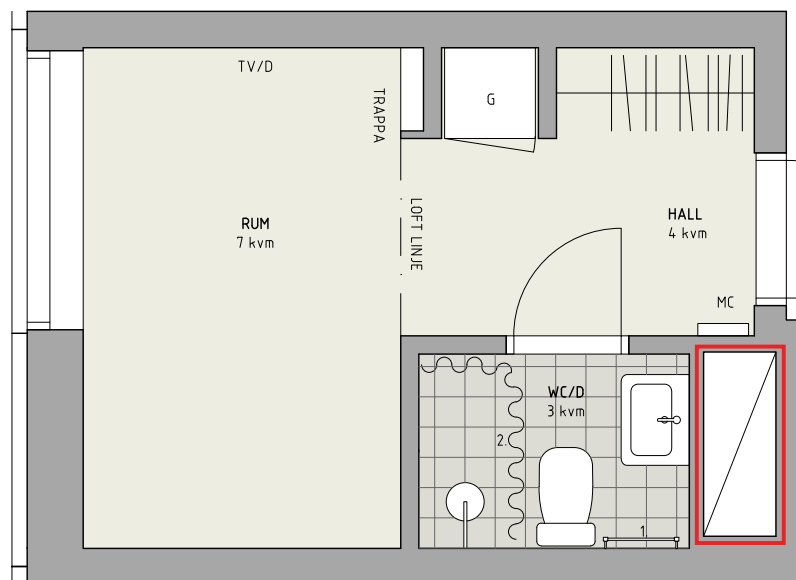

Torgkvarteret

Kunskapslänken nr.10.311

1 R 14 kvm

97A00010311, Våning 3

TECKNINGSFÖRKLARING

 GARDEROB

 KLÄDSTÅNG

TV/D TV/DATAUTTAG

MC MEDIACENTRAL

 I MARKERADE FÄLT FÅR INGA INFÄSTNINGAR ELLER SKRUVAR DRAS PÅ GRUND AV INSTALLATIONER I VÄGGEN

1. HANDDUKSTORK
2. DRAPERISTÅNG

LOFT

PLAN

SKALA A4 1:50