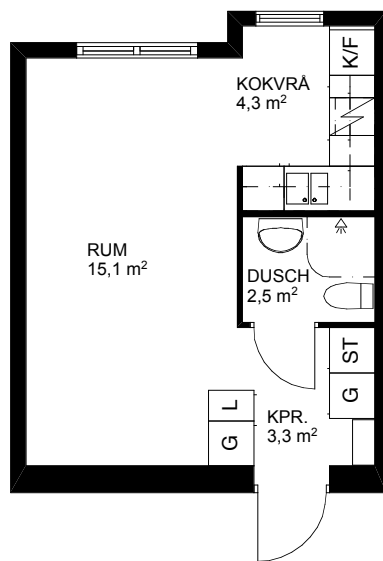

RYD E

92M1_25_G

RYDSVÄGEN 260, 262
1 RUM OCH KOKVRÅ 25 m²
DAT. 2008-03-26

92M0100A044
92M0400A044

K/F KYL/FRYS
ST STÄDSÅP
G GARDEROB
L LINNESÅP

AVVIKELSER KAN FÖREKOMMA