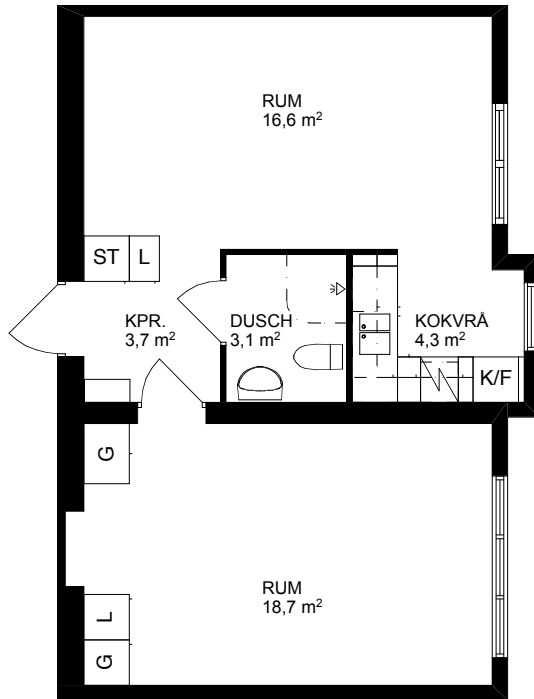

RYD E

92C2_45_C

ALSÄTTERSGATAN 7
2 RUM OCH KOKVRÅ 45 m²
DAT. 2008-03-26

92C0400A046

K/F KYL/FRYS
ST STÄDSKÅP
G GARDEROB
L LINNESKÅP

AVVIKELSER KAN FÖREKOMMA